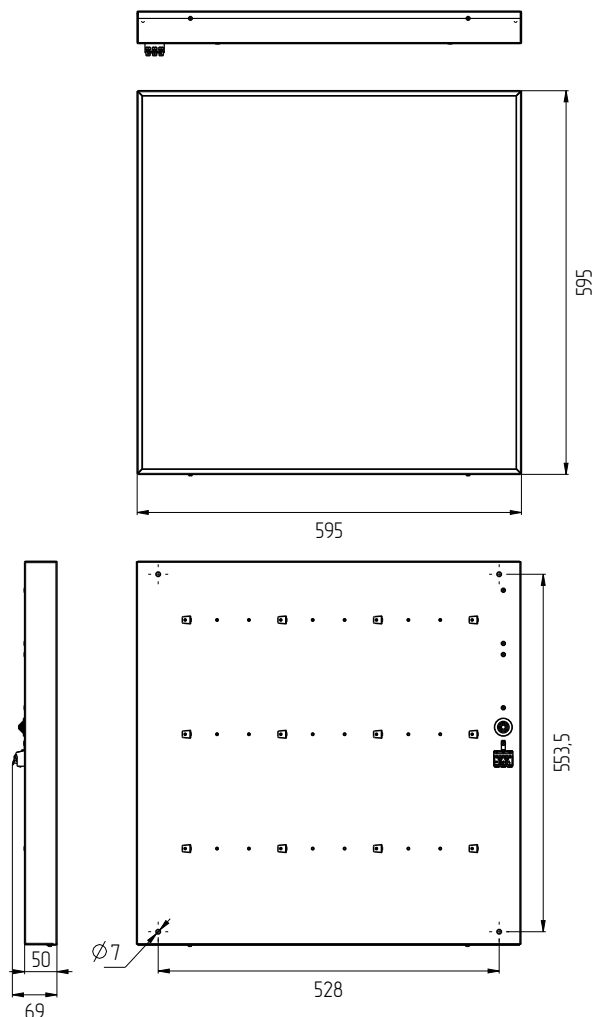

## ТЕХНИЧЕСКИЕ ХАРАКТЕРИСТИКИ

Потребляемая мощность	35 Вт
Световой поток светильника	4760 лм
Кривая силы света	D110-косинусная 110°
Цветовая температура	3700-4300 к
Степень защиты корпуса	IP20/54
Температура эксплуатации	-10 ÷ +40 °С
Вид климатического исполнения	—-3.1
Габариты	595x595x50
Вес	2,5 кг
Гарантийный срок	5 лет