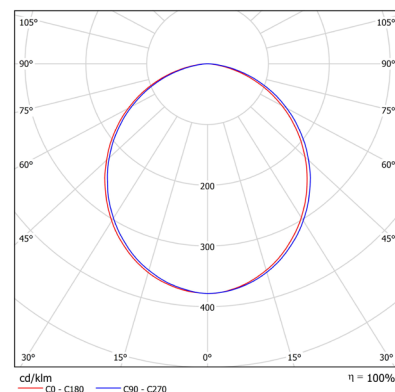

## ТЕХНИЧЕСКИЕ ХАРАКТЕРИСТИКИ

Потребляемая мощность	35 Вт
Световой поток светильника	4760 лм
Кривая силы света	D110-косинусная 110°
Цветовая температура	3700-4300 к
Степень защиты корпуса	IP20/54
Температура эксплуатации	-10 ÷ +40 °С
Вид климатического исполнения	—-3.1
Габариты	595x595x50
Вес	2,5 кг
Гарантийный срок	5 лет